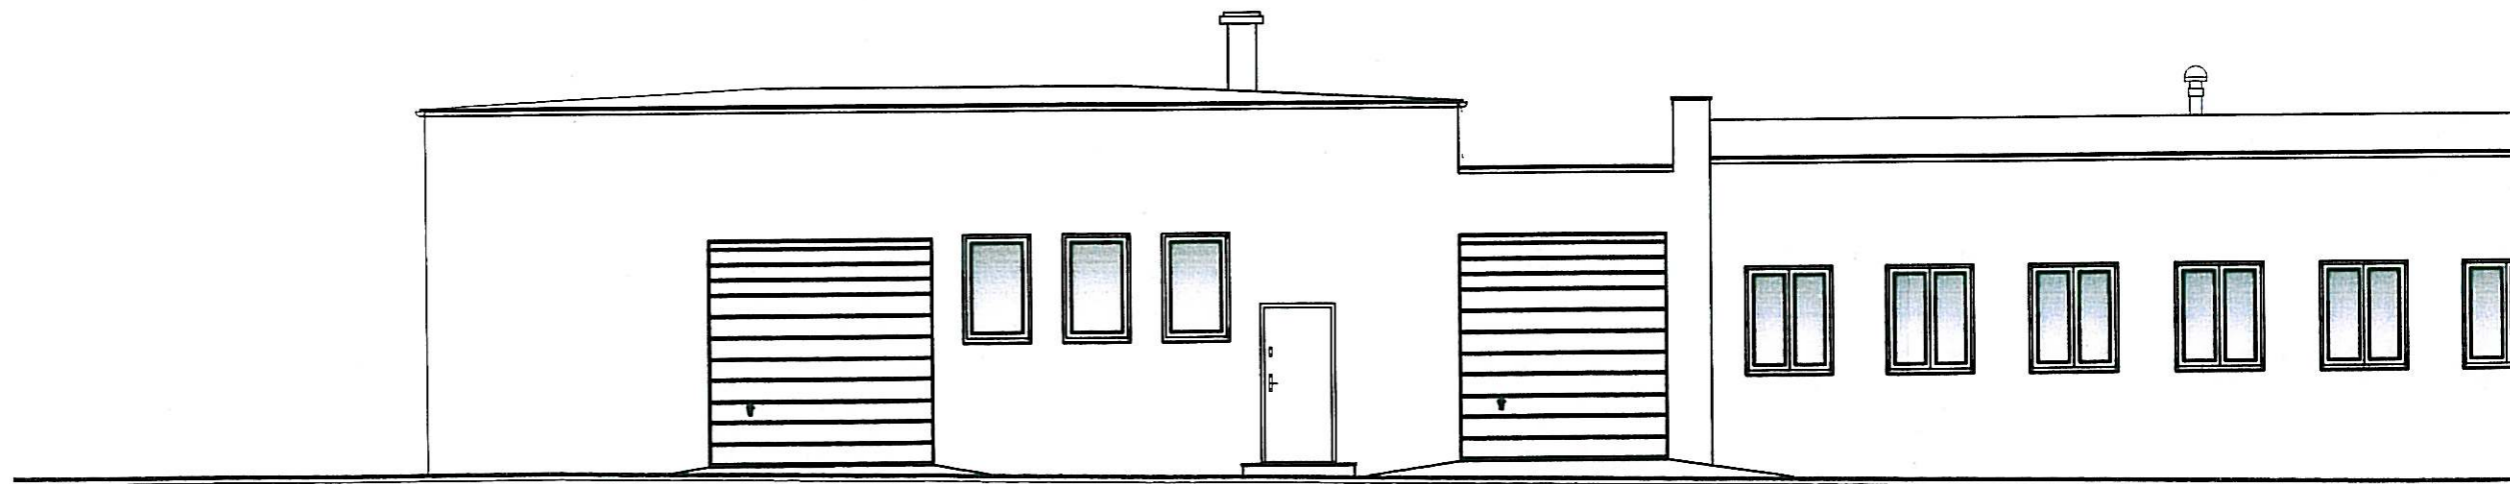

# ELEWACJA POŁUDNIOWO - WSCHC

LEGENDA	
TYNK	CIENKOWARSTWOWY - KOLOR ODCIŃ NIEBIESKIEGO
COKÓŁ	TYNK MIENERALNY - KOLOR GRANATOWY
STOLARKA	PVC - KOLOR BIAŁY
RYNNY I RS	STALOWE - KOLOR ODCIŃ NIEBIESKIEGO
DACH	PAPA TERMOZGRZEWAŁNA - KOLOR CZARNY
KOMIN	TYNK CEMENTOWO - WAPIENNY - KOLOR BIAŁY