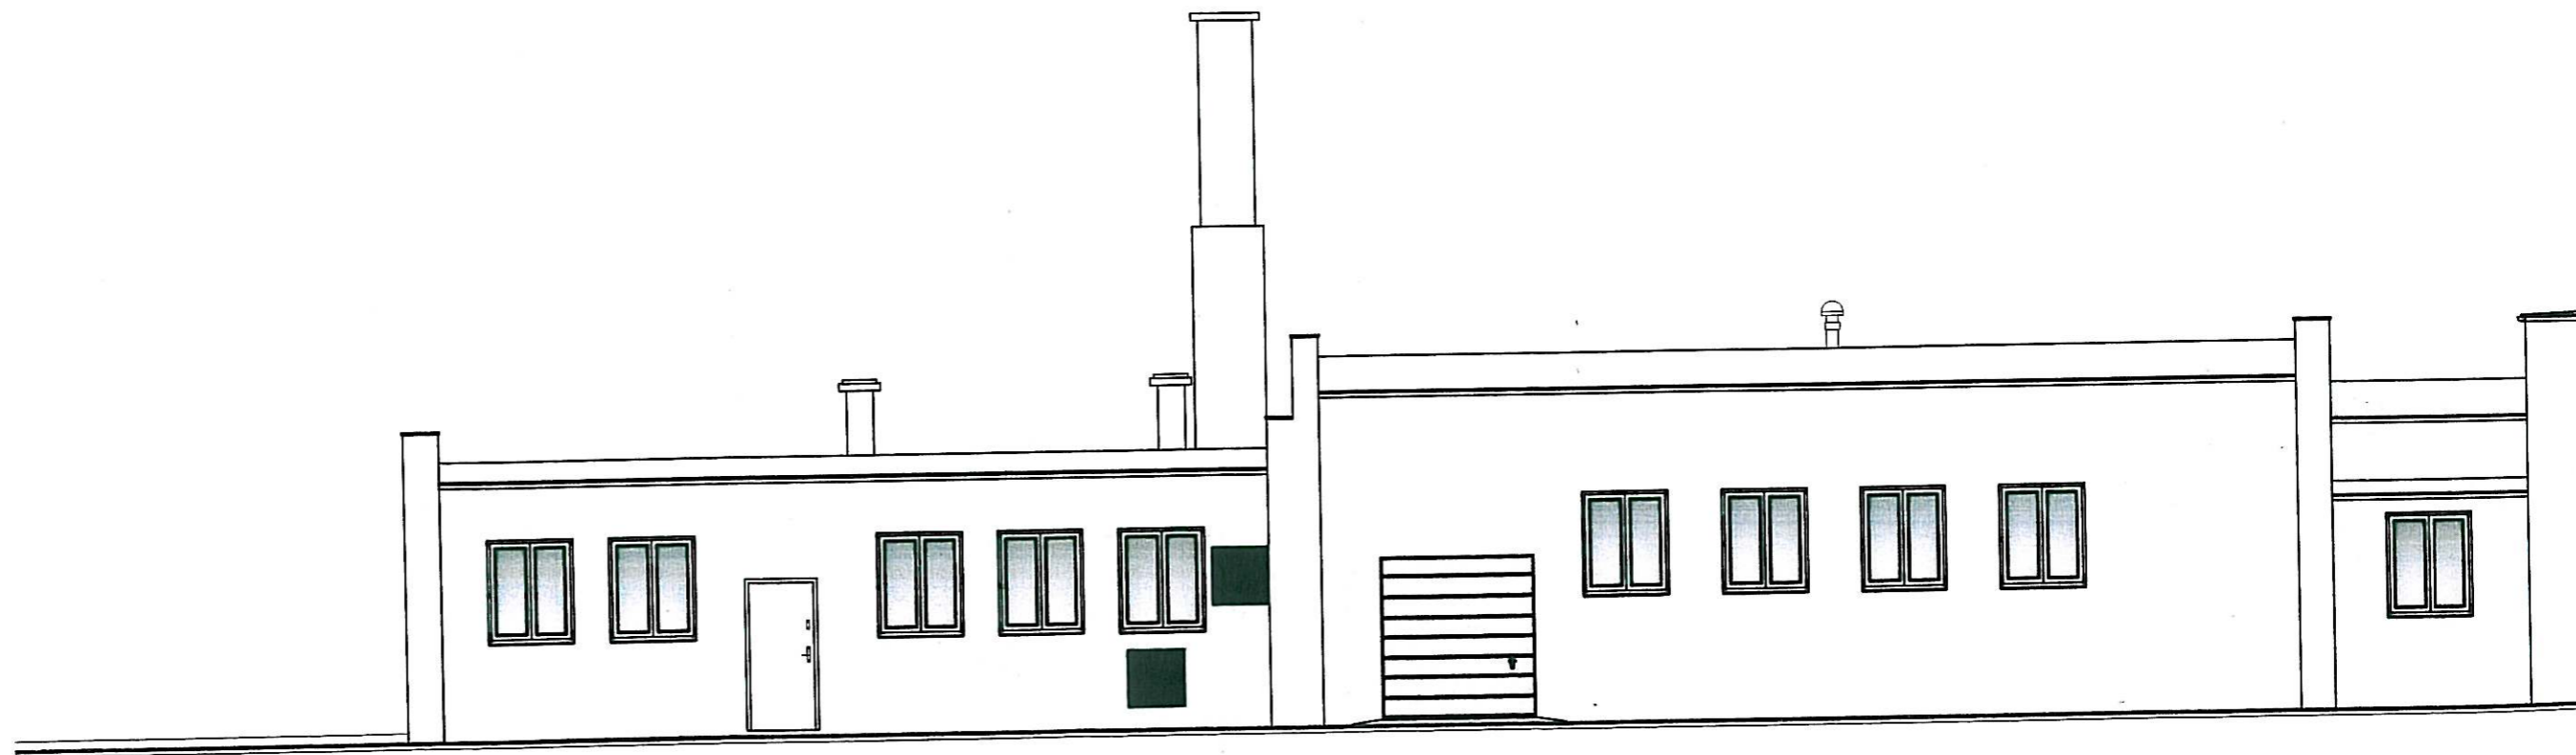

ELEWACJA PÓŁNOCNO - ZACHOD

LEGENDA	
TYNK	CIENKOWARSTWOWY - KOLOR ODCIŃ NIEBIESKIEGO
COKÓŁ	TYNK MIENERALNY - KOLOR GRANATOWY
STOLARKA	PVC - KOLOR BIAŁY
RYNNY I RS	STALOWE - KOLOR ODCIEN NIEBIEŚKIEGO
DACH	PAPA TERMOZGRZEWAŁNA - KOLOR CZARNY
KOMIN	TYNK CEMENTOWO - WAPIENNY - KOLOR BIAŁY