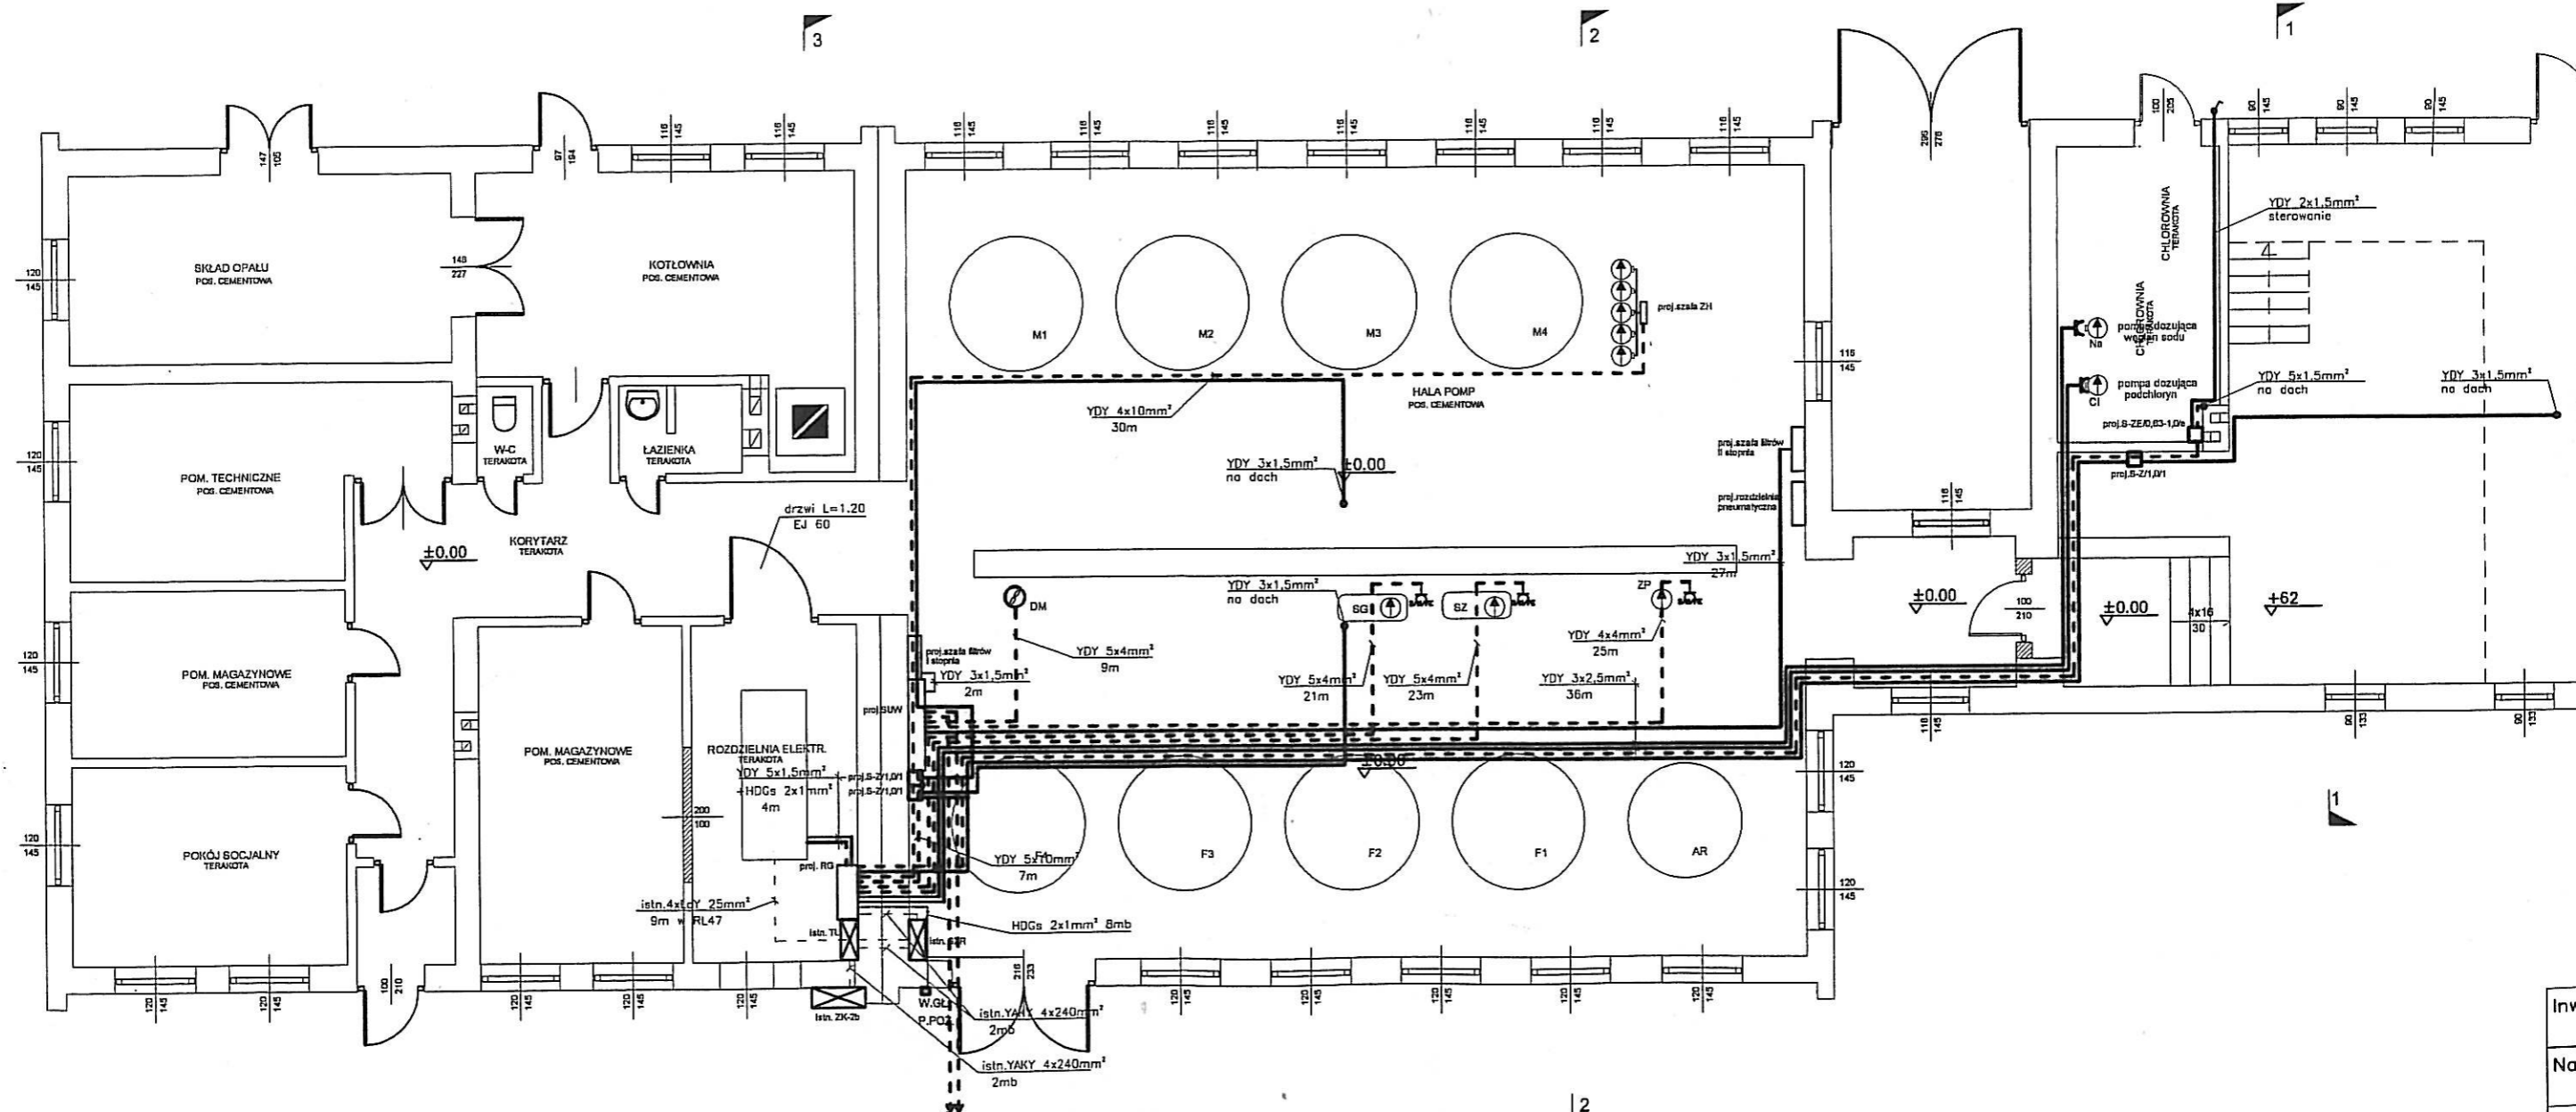

Zestawienie danych z projektu		
Blok	Opis	Suma
	Gniazdo wtyczkowe ,5-polowe 400V IP44 16A 3P+N+PE n/f, szt.	3

LEGENDA

- tablica licznikowa TL istniejąca
- SZR według opracowania
- rozdzielnia główna FG23XN 1900x850x600
- Rozdzielnia Sarel Specjal 1200x1000x300
- Rozdzielnia zestawu hydroforowego w dostawie z zestawem

istn. YAKY 4x50mm² kier. studnia 2.
50mb wymiana na nowy tego samego typu
istn. YKSY 5x2,5mm² wymienić na LUCY 3x2x1mm²

istn. YAKY 4x50mm² kier. studnia 1.
200mb wymiana na nowy tego samego typu
istn. YKSY 5x2,5mm² wymienić na LUCY 3x2x1mm²