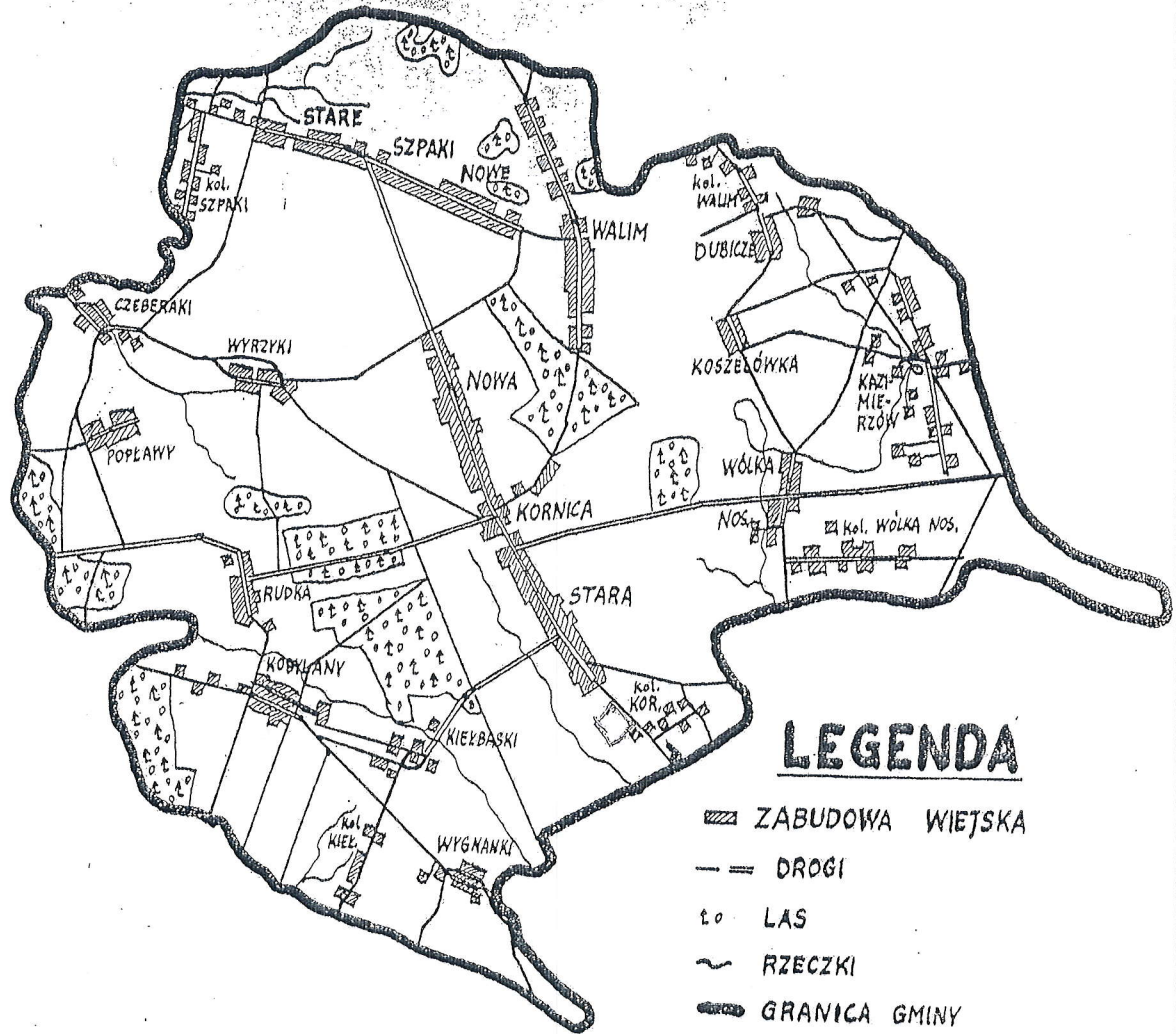

*Latacznik Nr 1 do SIMZ*

# MAPKA GMINY STARA KORNICA

## LEGENDA

- ▨ ZABUDOWA WIEJSKA
- == DROGI
- t LAS
- ~ RZECZKI
- GRANICA GMINY